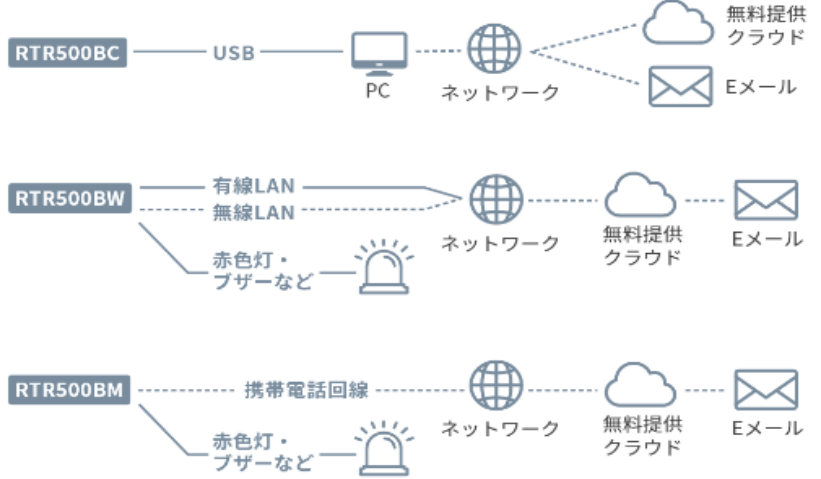

親機が子機からデータを収集

データ閲覧

親機から転送されたデータをクラウド、アプリから閲覧

データ閲覧無料クラウドサービス

おんどり Web Storage

いつでもどこでも無料で使用可能
24時間 Web Storage が監視
異常が検知された場合はメールでお知らせ

子機
データ収集機(親機)
詳細は次ページ

測定・記録 データ測定機(子機)

子機で測定できるもの
温度・湿度・照度/UV・CO2・
電圧・4-20mA・パルス数

特定
省電力無線

データ収集 データ収集機(親機)

子機

※問合せ多

RTR501B

センサ内蔵で
高い防水性

※問合せ多