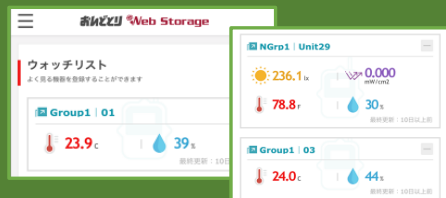

データ閲覧無料クラウドサービス

おんどり Web Storage

いつでもどこでも無料で使用可能
24時間 Web Storage が監視
異常が検知された場合はメールでお知らせ

子機
データ収集機(親機)
詳細は次ページ